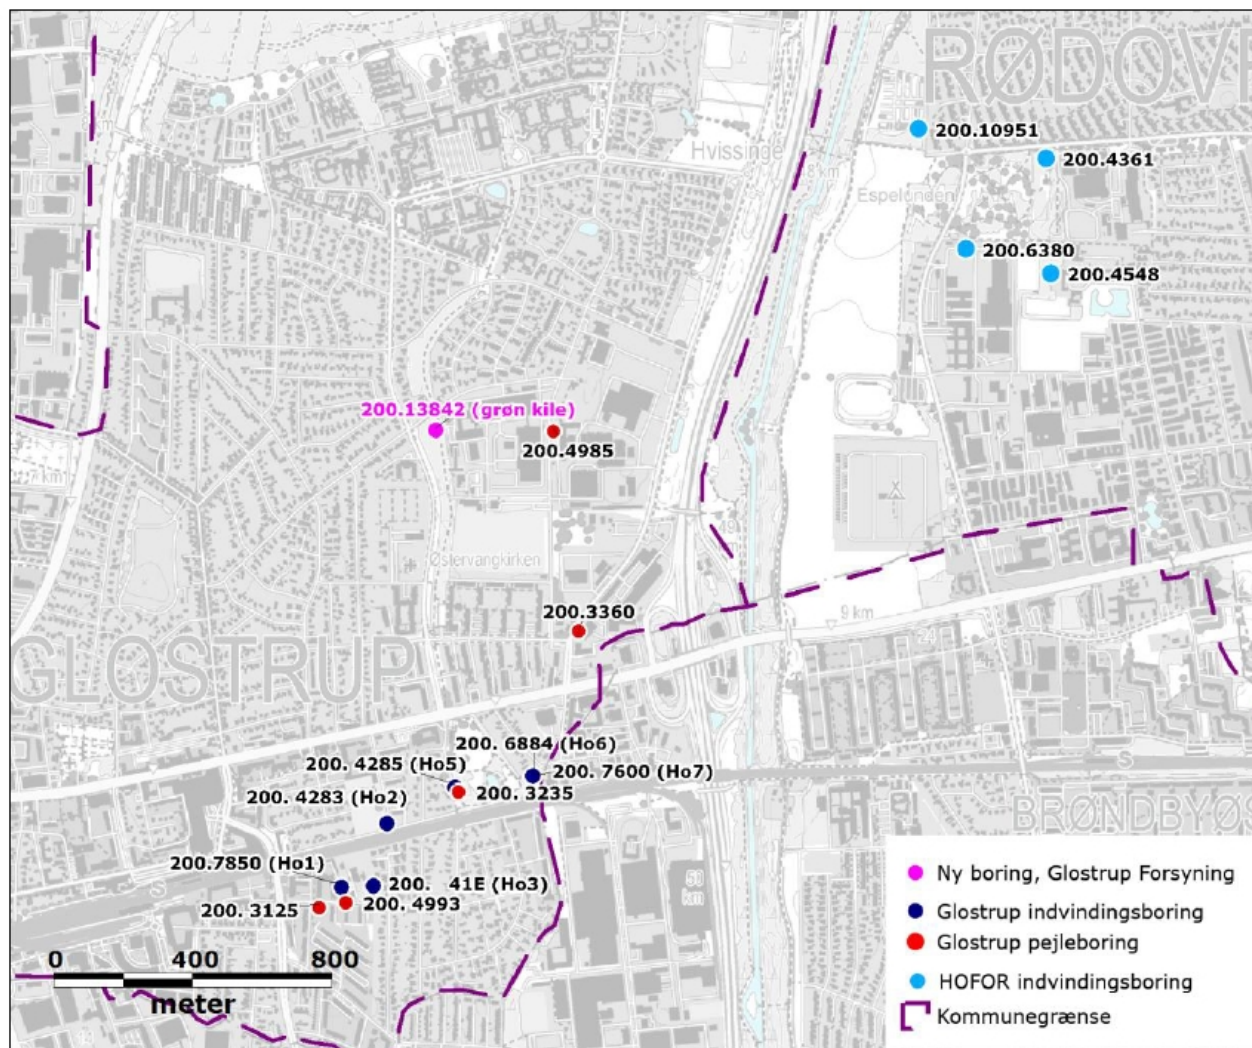

# Kortbilag – ny boring i den grønne kile – DGU 200.13482

Figur 1 Placering af pejle- og indvindingsboringer i området ved den grønne kile